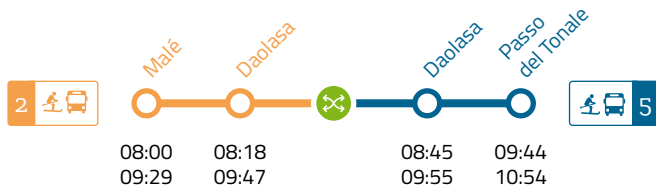

Malé – Daolasa – Passo del Tonale