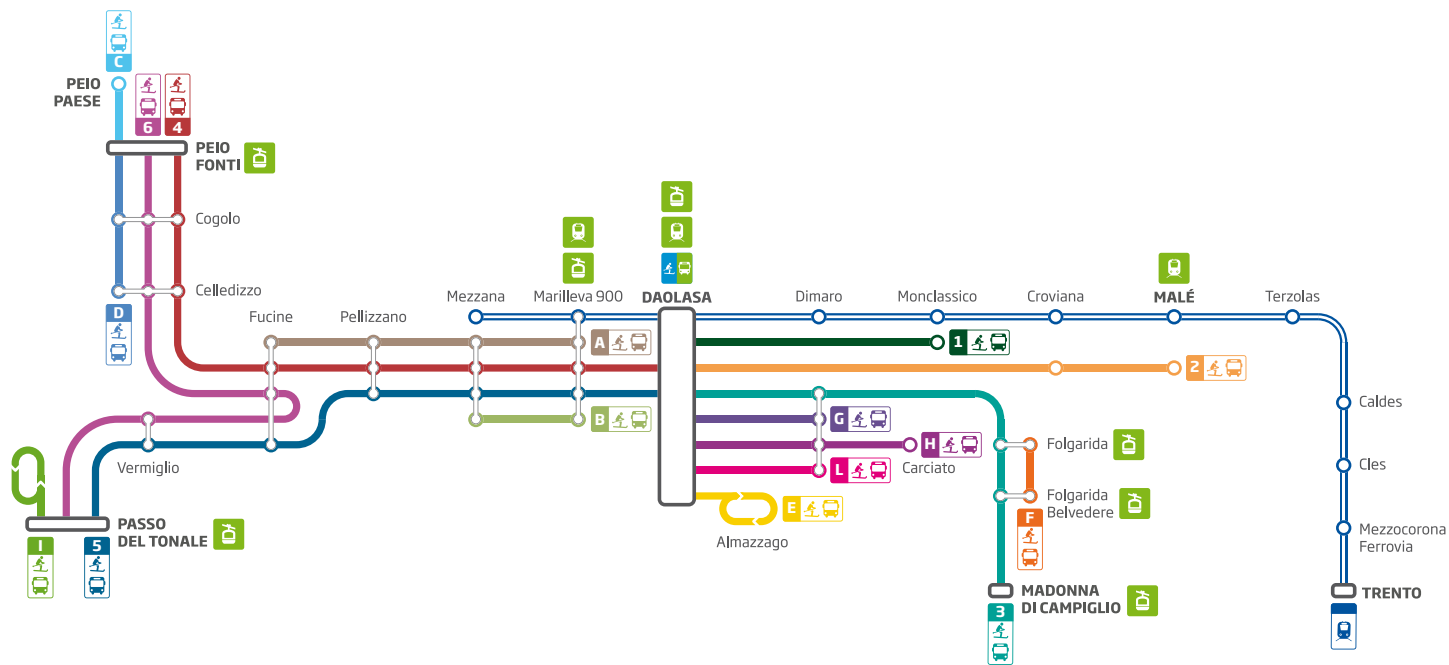

## indice\_index

Suggerimenti di viaggio <i>find your</i> trip	.05
Linee Skibus <i>find your</i> skibus	.11
Linea Ferroviaria <i>find your</i> train	.30
Autobus di linea <i>find your</i> bus	.34
Taxi in Val di Sole <i>find your</i> taxi	.46
Autobus per la Val di Sole <i>find your</i> bus to Val di Sole	.46

### Legenda Simboli/ Key

	Linee Skibus_ <i>Skibus</i> lines
	Linea ferroviaria_ <i>Train</i> line
	Funivia_ <i>Cable</i> car
	Hotel
	Camping
	Ristorante_ <i>Restaurant</i>
	Supermarket
	Aeroporto_ <i>Airport</i>
	Linea circolare_ <i>Circle</i> line
	Corsa a pagamento_ <i>Bus</i> route with fare

Scarica tutti gli  
orari inquadrando il  
seguente QR Code

Download all  
timetables by scanning  
the QR code

-  **Linea 1** Monclassico-Daolasa-Monclassico
-  **Linea 2** Malé-Daolasa-Malé
-  **Linea 3** M. di Campiglio-Daolasa-M. di Campiglio
-  **Linea 4** Peio Fonti-Daolasa-Peio Fonti
-  **Linea 5** Passo del Tonale-Daolasa-Passo del Tonale
-  **Linea 6** Peio Fonti-Passo del Tonale-Peio Fonti
-  **Linea A** Fucine-Marilleva 900-Fucine
-  **Linea B** Mezzana-Marilleva 900-Mezzana
-  **Linea C** Peio Paese-Peio Fonti-Peio Paese
-  **Linea D** Celledizzo-Peio Fonti-Celledizzo
-  **Linea E** Almazzago-Daolasa-Almazzago (Circolare)
-  **Linea F** Folgarida-Folgarida Belvedere-Folgarida
-  **Linea G** Dimaro-Daolasa-Dimaro (S.S. 42, Via Campiglio, Via Gole)
-  **Linea H** Dimaro-Daolasa-Dimaro (Via Campiglio, Carciato)
-  **Linea I** Passo del Tonale (circolare)
-  **Linea L** Dimaro-Daolasa-Dimaro (Via Ponte di Ferro, Via Tonale, Via Campiglio e Via Gole)
-  **Treno** Trento-Mezzana-Trento